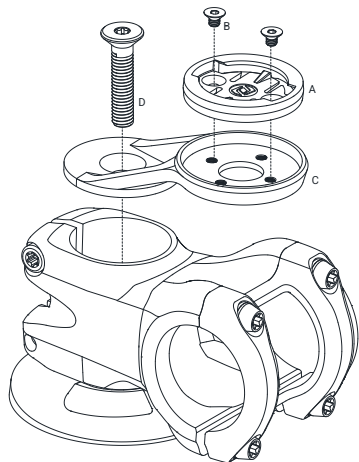

COMPUTER MOUNT MT-M200-AL2

Support pour ordinateur | Computerhalterung | Soporte para ordenador | Suporte para computador | Supporto per computer

PARTS		TOOLS AND TORQUES
Pièces Teile Partes Peças Parti		Outils et couples Werkzeuge und Drehmomente Herramientas y pares de apriete Ferramentas e binários de aperto Utensili Coppie
A	Computer mount Garmin® insert Insert de fixation compteur Garmin® Garmin® Computerhalter-Einsatz Adaptador de soporte de ordenador Garmin® Adaptador do suporte do computador Garmin® Inserto del porta computer Garmin®	
B	HEX bolts HEX-Sechskantschrauben Vis HEX Tornillos HEX Parafusos HEX Viti HEX	2 mm HEX 1 Nm
C	Mounting arm Support d'insert Haltearm Brazo de soporte Braço do suporte Braccio di supporto	
D	Base plate bolt Boulon liaison base Schraube Grundplatte Perno de placa base Parafuso da placa Vite per la base Please use grease Bitte verwenden Sie Fett Veuillez utiliser de la graisse. Por favor, utilice grasa. Por favor, utilice massa lubrificante. Si prega di utilizzare grasso	T25 5 Nm 